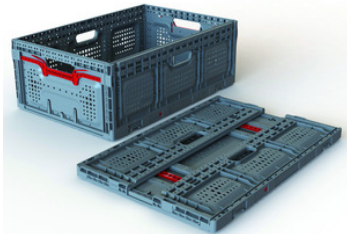

Foldable box MAXI

CARLO ERBA Reagents SA
Calle Filadors 35,
6º Planta 5º Puerta
08208 Sabadell (BCN)
Tel. +34 93 693 37 35
www.carloerbareagents.com

CARLO ERBA
*Reagents operates with
a Certified Quality
Management System*