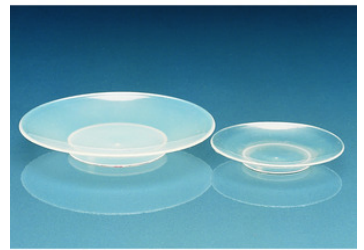

Vetri da orologio, PP

Kartell

Vetri da orologio, PP. Con base. Sterilizzabili a 121 °C.

Code	Description	Packaging
LLG09263526	Vetro da orologio, PP, Ø 60 mm	1 pz
LLG09263528	Vetro da orologio, PP, Ø 80 mm	1 pz
LLG09263530	Vetro da orologio, PP, Ø 100 mm	1 pz
LLG09263532	Vetro da orologio, PP, Ø 125 mm	1 pz