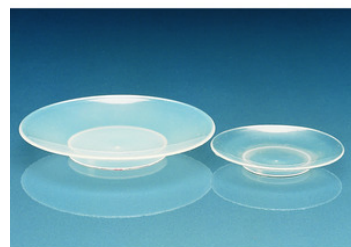

Vetri da orologio, PP

Kartell

Vetri da orologio, PP. Con base. Sterilizzabili a 121 °C.

Code	Description	Packaging
LLG09263526	Vetro da orologio, PP, Ø 60 mm	1 pz
LLG09263528	Vetro da orologio, PP, Ø 80 mm	1 pz
LLG09263530	Vetro da orologio, PP, Ø 100 mm	1 pz
LLG09263532	Vetro da orologio, PP, Ø 125 mm	1 pz