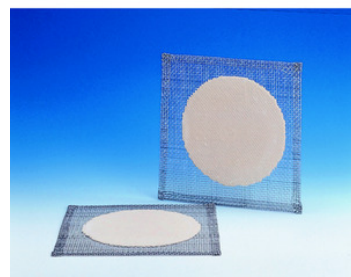

## Retine spargifiamma

Retine spargifiamma. Rete in filo di acciaio con disco centrale in materiale ceramico. Dimensioni come indicato sotto.

**CARLO ERBA Reagents S.r.l.**  
VIA R. MERENDI, 22  
20007 CORNAREDO (MI)  
TEL. +39 02 93 99 190  
FAX +39 02 93 991 001  
[www.carloerbareagents.com](http://www.carloerbareagents.com)