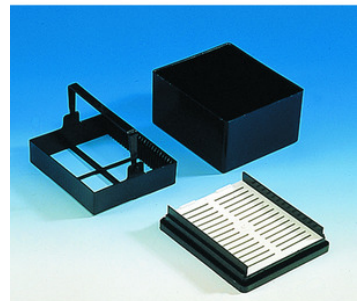

**Vaschetta in pom con coperchio****VITLAB**

Vaschetta in pom con coperchio. Per 25 vetrini portaoggetto 26 x 76 mm. Il coperchio a tenuta offre un'elevata protezione contro l'evaporazione. L'inserto possiede una stanghetta mobile.